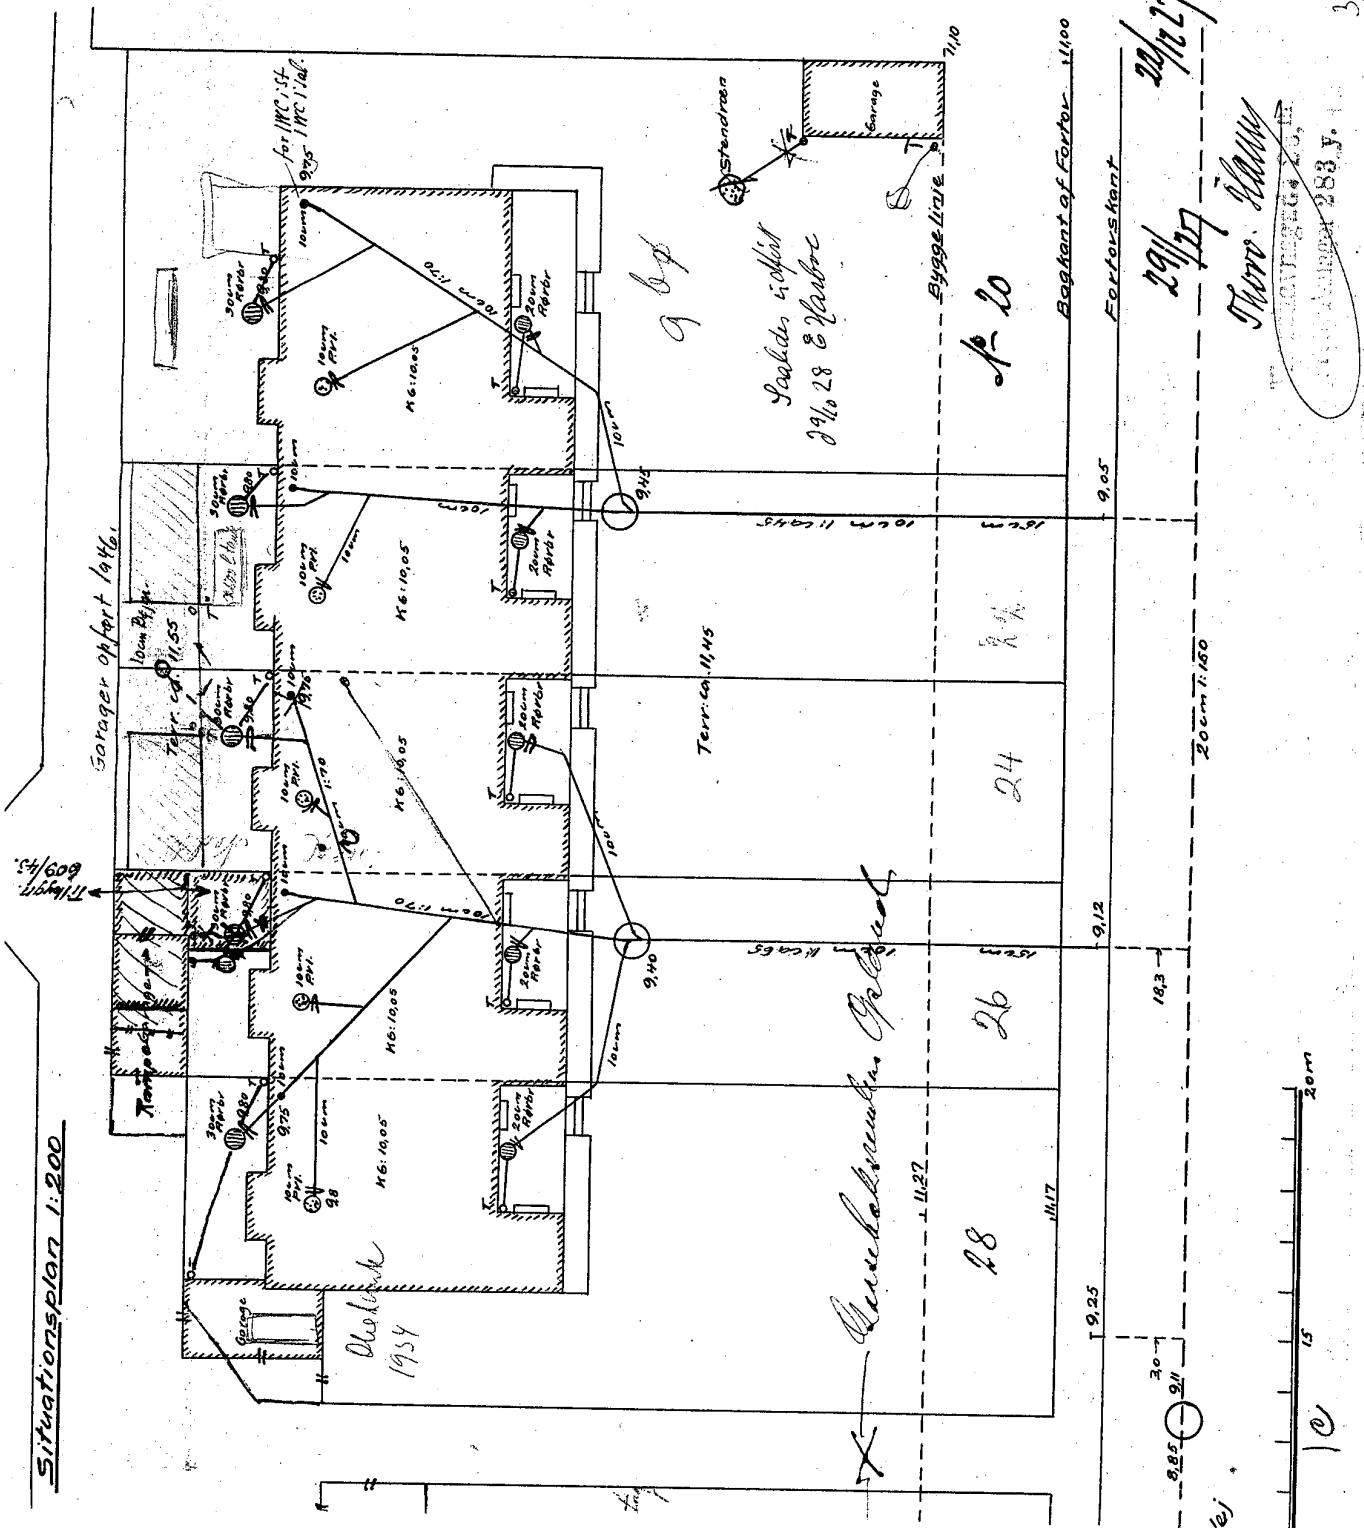

**Situationsplan 1:200**

Garage af part 14.6.

Terrace ca. 11.45

Bakant of Fortor 11.10

Fortorskant

Dokkhus  
1934

Q.11.27

28

26

24

20

9.25

9.12

9.05

18.3

20 cm 1.160

0 15 20m

ej

Thore Mann

29/127  
20/127

NOVEMBER 20, 1934  
NUMBER 283 J.